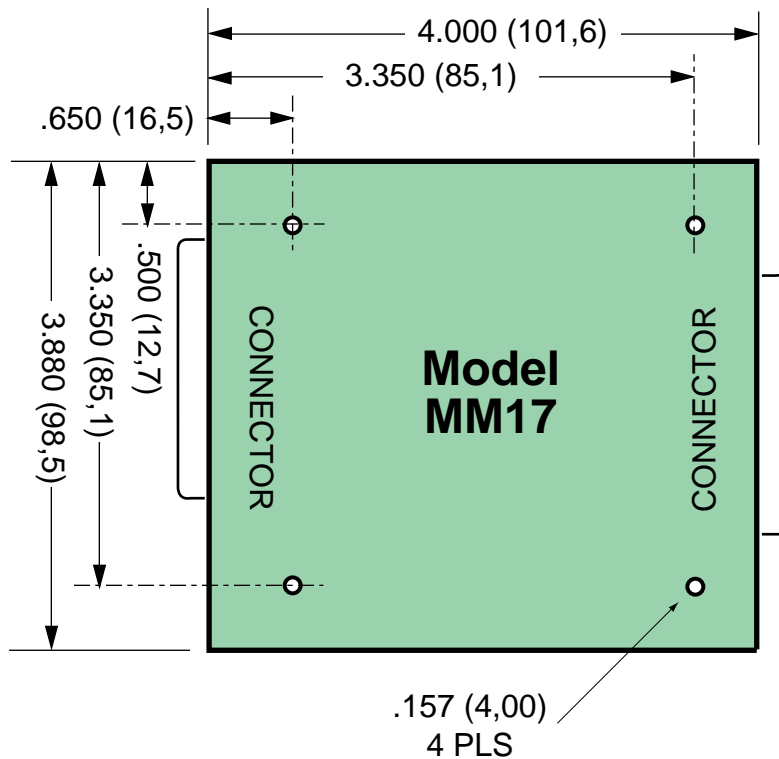

**Series 80 Model MM17
LVD/MSE Expander
Board Level Version**

Paralan Corporation
4655 Ruffner Street
San Diego, CA 92111
Tel: 858-560-7266
Fax: 858-560-8929
scsi@paralan.com